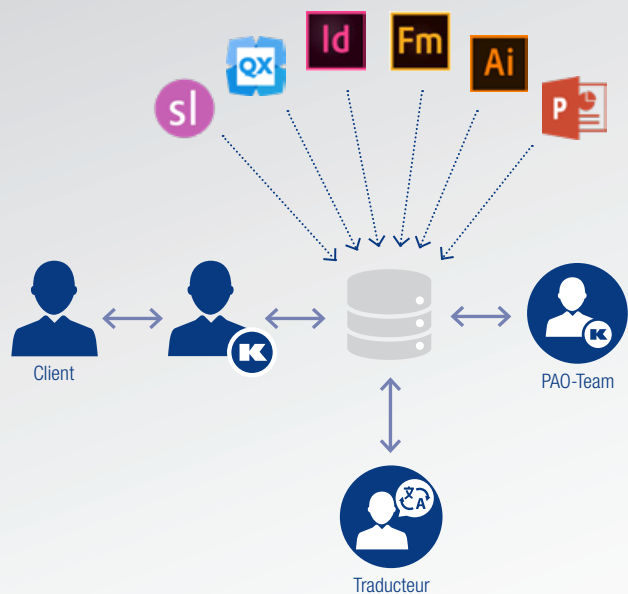

Publication assistée par ordinateur (PAO) et Impression

Quand une entreprise veut commercialiser des produits à l'international, elle a besoin d'imprimer ses documents dans la langue du pays où se trouve le marché cible. Les spécialistes de KERN Services linguistiques

prennent en considération les particularités des différentes langues en termes de techniques d'impression, de manière à ce que le contenu respecte les conventions typographiques et géographiques du pays.

Conception graphique

Certains concepts et produits publicitaires destinés au marché européen n'obtiennent pas toujours le même succès lorsqu'ils sont exportés dans les marchés est-européens, asiatiques et américains. Avec son expérience de plus de 50 ans dans le secteur publicitaire dédié aux marchés étrangers, KERN vous accompagne lors de l'élaboration de vos produits. Les concepts publicitaires que nous vous proposons pour les marchés internationaux tiennent compte à la fois des différentes perceptions du monde et des aspects culturels de la communication.

Les services de l'entreprise KERN

- Contact et conseil
- Planification des projets publicitaires
- Création de textes publicitaires dans la langue cible souhaitée
- Développement du concept de base et de la création du produit publicitaire
- Développement des versions en langue étrangère destinées à l'international
- Message multilingue exact dans votre propre Corporate Design ou dans une mise en page élaborée par KERN
- De la supervision de la production jusqu'au contrôle et au lancement de la diffusion